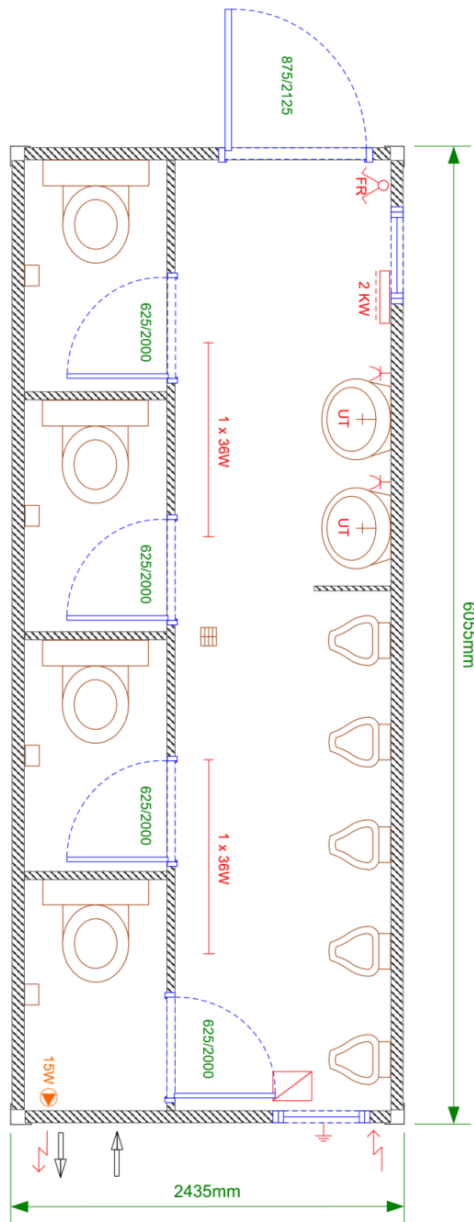

Zeichnung

20' Herren WC-Container – Typ SA4

--- Zeichnung entspricht der Standard-Mietcontainerausführung. Im Einzelfall kann die Containerausführung abweichen ---