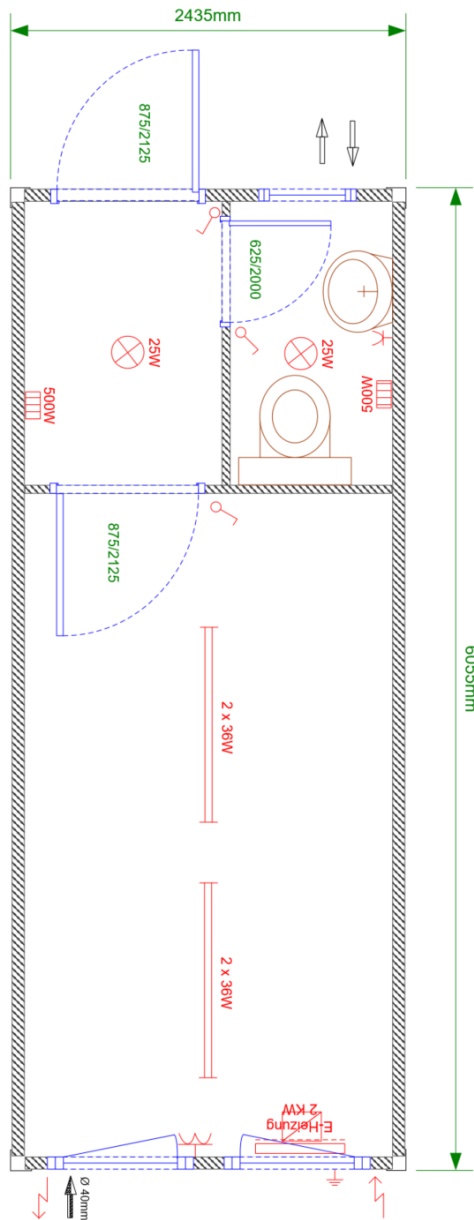

Zeichnung

20' Bürocontainer mit WC-Abteil – Typ BM4

--- Zeichnung entspricht der Standard-Mietcontainerausführung. Im Einzelfall kann die Containerausführung abweichen ---