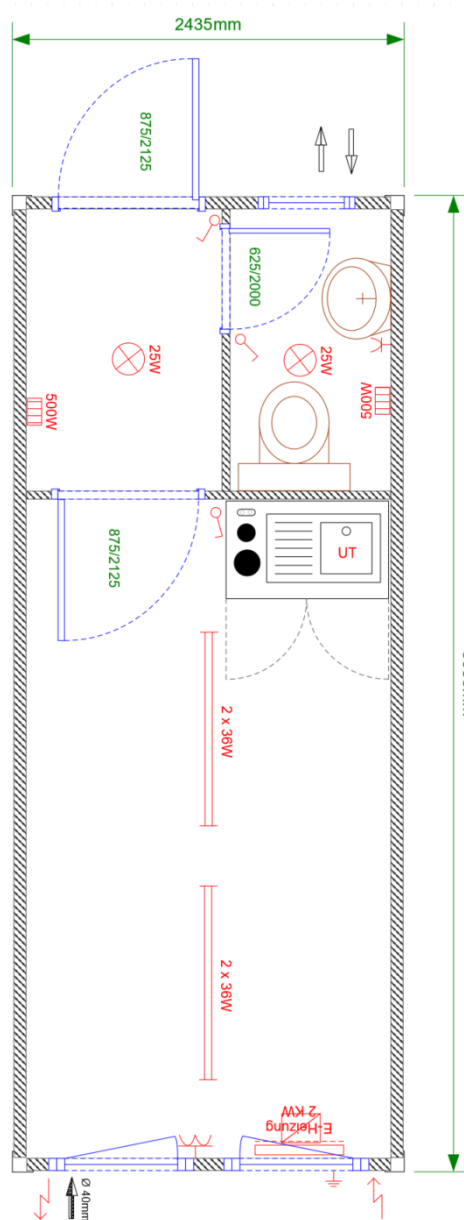

Zeichnung

20' Bürocontainer mit Pantry-Küche und WC-Abteil – Typ BM5

--- Zeichnung entspricht der Standard-Mietcontainerausführung. Im Einzelfall kann die Containerausführung abweichen ---