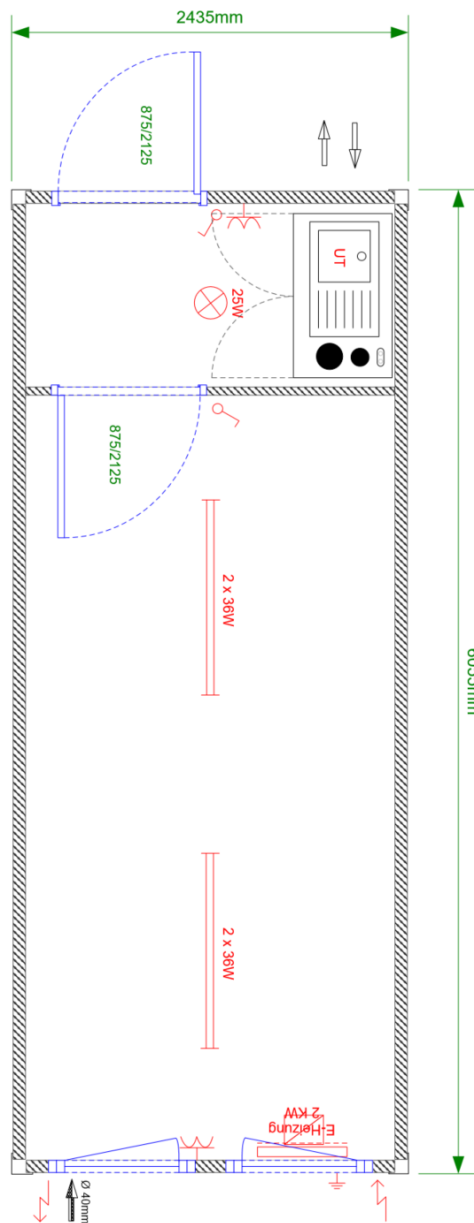

**Zeichnung**

**20' Bürocontainer mit Pantry-Küche – Typ BM3**

--- Zeichnung entspricht der Standard-Mietcontainerausführung. Im Einzelfall kann die Containerausführung abweichen ---