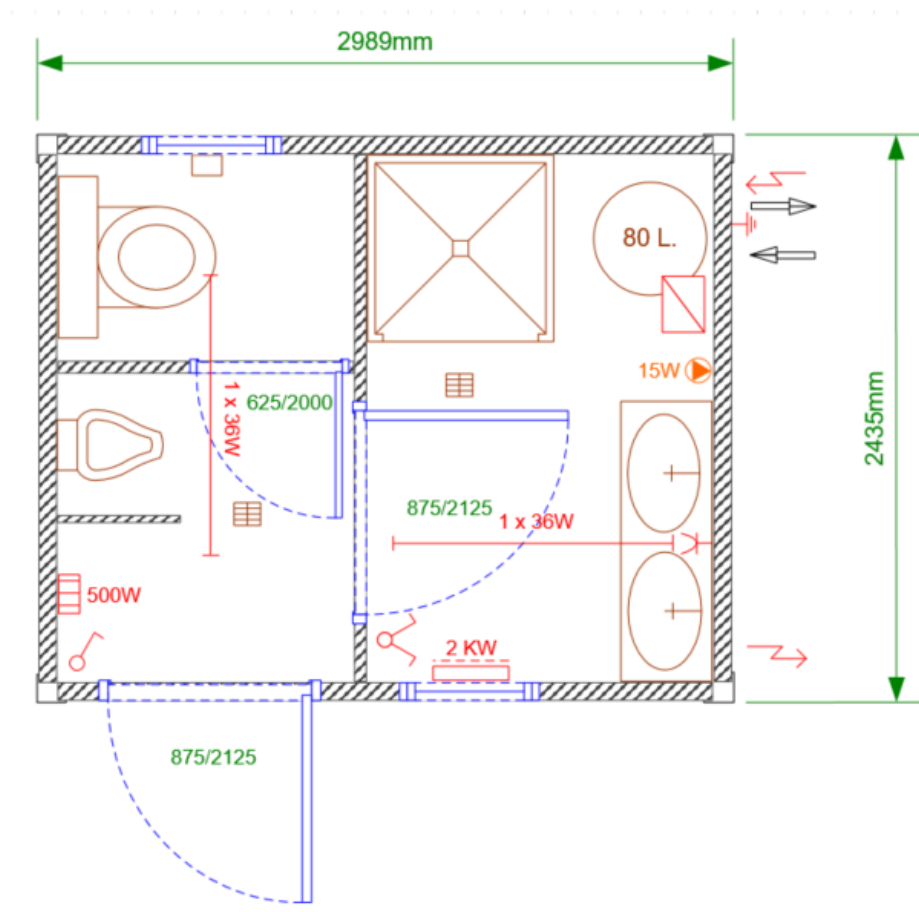

Zeichnung

10' Sanitärcontainer – Typ SA1

--- Zeichnung entspricht der Standard-Mietcontainerausführung. Im Einzelfall kann die Containerausführung abweichen ---